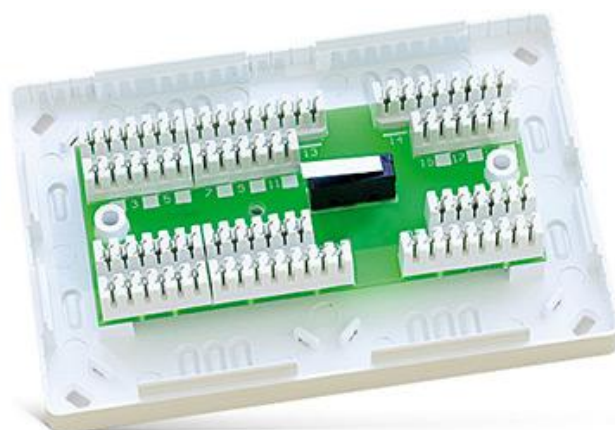

MZ-3 CT

МОДУЛЬ МОНТАЖНЫХ КЛЕММ

MZ-3 CT – это универсальный модуль монтажных клемм, предназначенный для применения в электрических системах низкого напряжения, таких как, например, системы охранных сигнализаций. Он предназначен для подключения проводов без необходимости их припаивания или использования дополнительных присоединительных принадлежностей. Для облегчения работы клеммам назначены номера. MZ-3 CT имеет 78 клемм типа krone (39 пар) с максимальным напряжением 24 В AC/DC и током до 500 мА. Дополнительно, модуль имеет тамперный контакт, реагирующий на вскрытие корпуса.

Модуль выпускается в белом пластиковом корпусе.

- упрощение выполнения соединений в слаботочных системах, таких как системы охранной сигнализации
- клеммы типа KRONE

ТЕХДААННЫЕ

Число клемм	39 пар
Максимальный допускаемый ток на клеммах	24 В DC/AC
Тамперный (антисаботажный) контакт	да
Габаритные размеры корпуса	132 x 89 x 30 мм
Вес	151 г